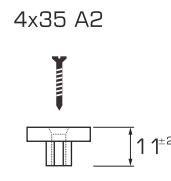

Standard: 2300/3200⁺²⁰/₊₀ mm

4x35 A2

8x100mm

Kit 1m²

6,4 ml

3 ml

20 un.

i