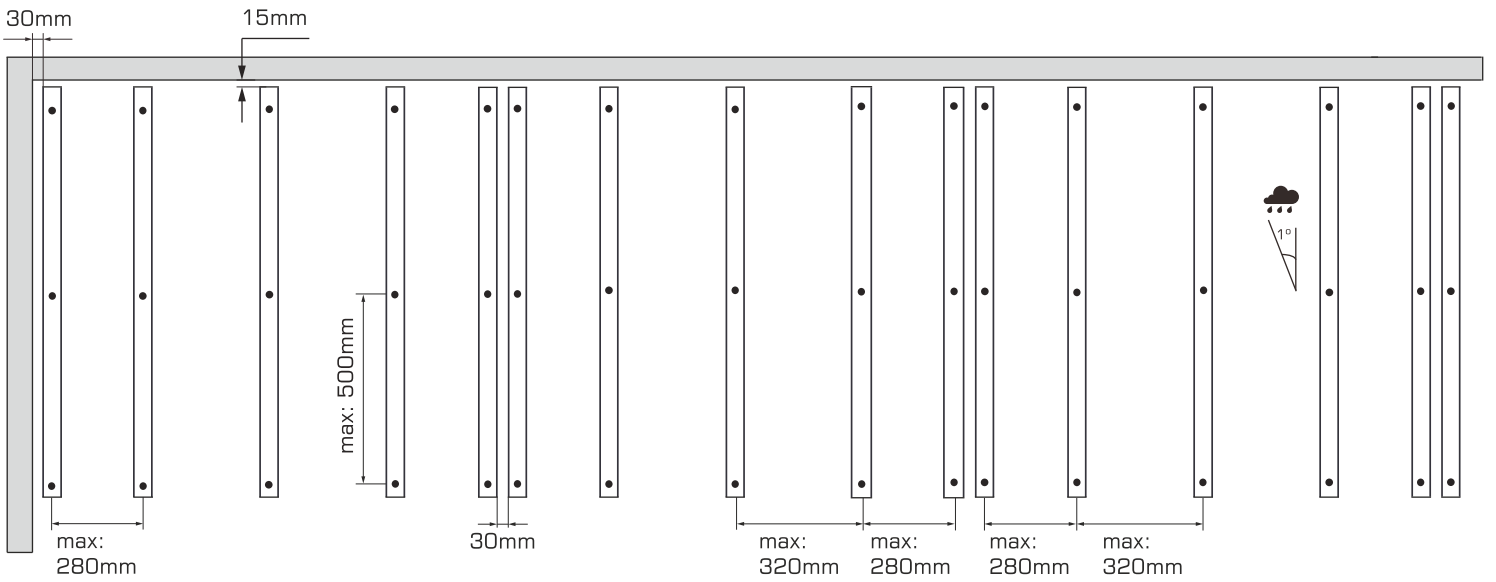

Standard: 2300/3200⁺²⁰/₊₀ mm

4x35 A2

8x100mm

Kit 1m²

6,4 ml

3 ml

20 un.

i