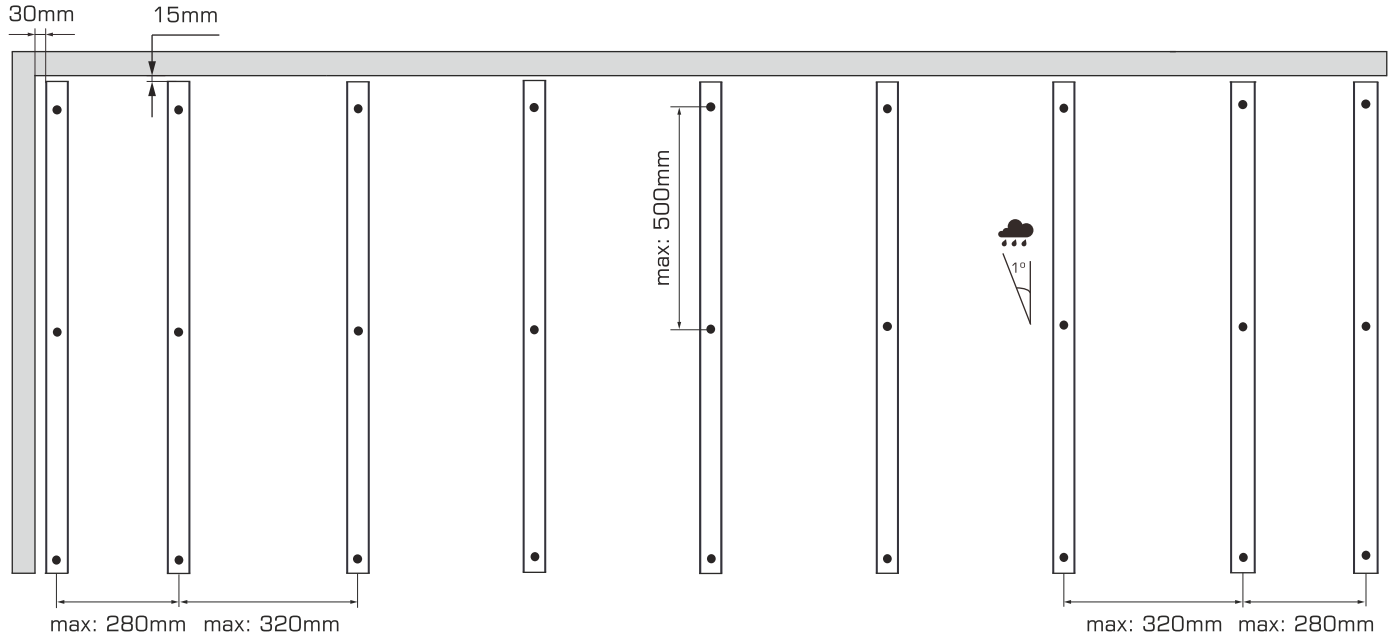

Standard: 2300/3200⁺²⁰/₊₀ mm

4x35 A2

8x100mm

Kit 1m²

6,4 ml

3 ml

20 un.

i