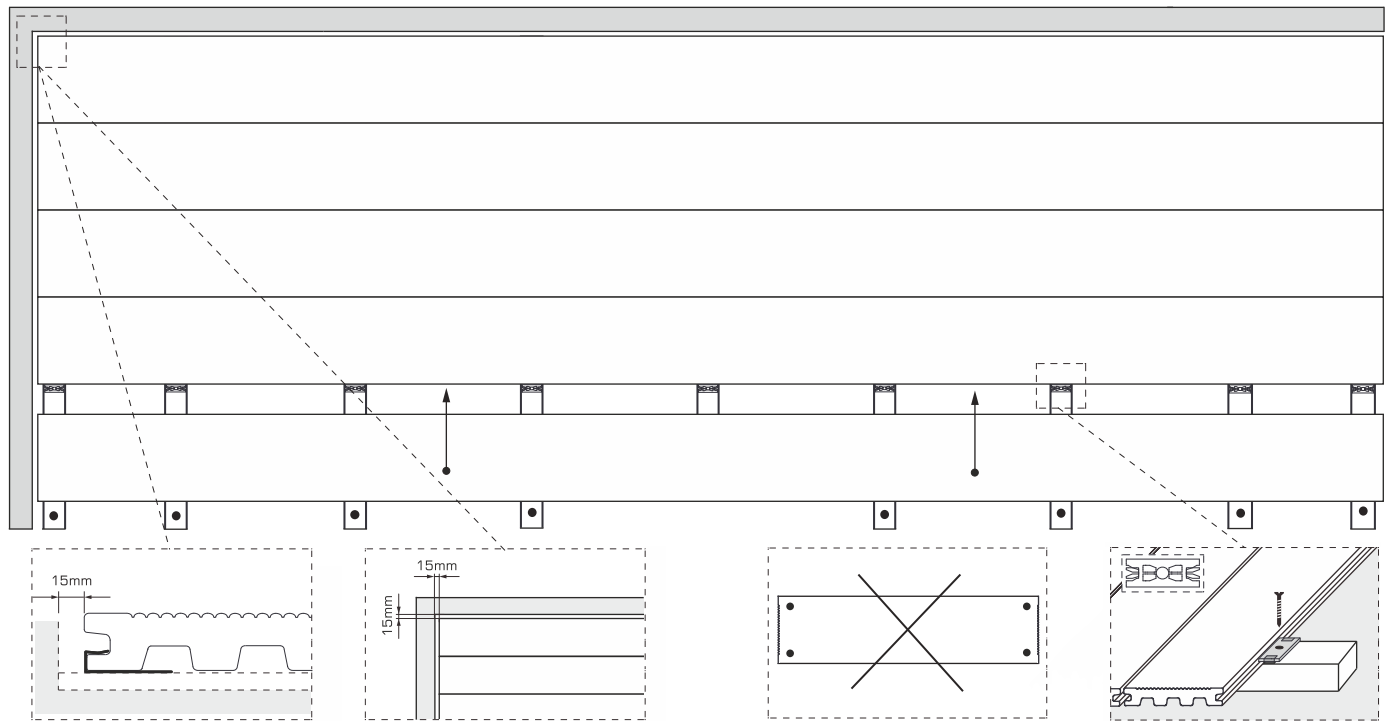

Standard: 2300/3200⁺²⁰/₊₀ mm

4x35 A2

8x100mm

Kit 1m²

6,4 ml

3 ml

20 un.

i