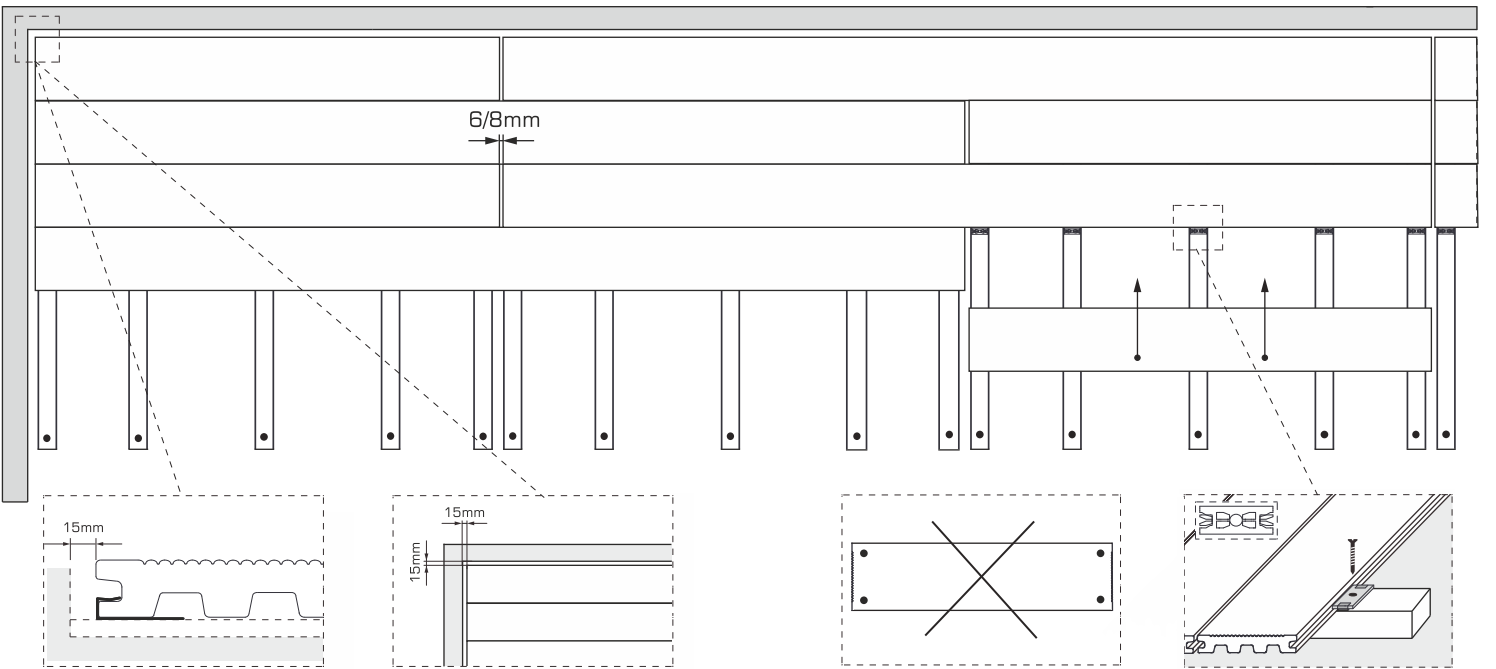

Standard: 2300/3200⁺²⁰/₊₀ mm

4x35 A2

8x100mm

Kit 1m²

6,4 ml

3 ml

20 un.

i